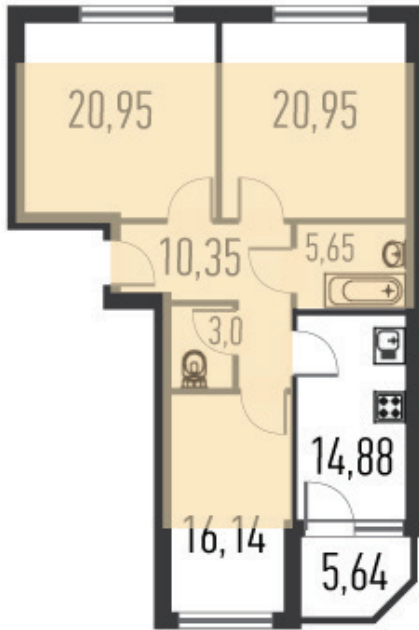

ПЕТЕРБУРГСКОЕ
САДОВОЕ КОЛЬЦО

8 (812) 424-67-86

Трехкомнатная квартира - 97,56 кв.м. + мансарда - 50,0 кв.м.

Дом расположен в Курортном районе Санкт-Петербурга в непосредственной близости от оз. Разлив и Юнтоловского заповедника.

Параметры квартиры:

- Общая площадь: 147,56
- Жилая площадь: 58,4 (20,95 + 20,95 + 16,14)
- Площадь кухни: 14,88
- Площадь мансарды: 50,0 (коэф. 0,8)
- Санузел: отдельный
- Балкон: 5,64

Особенности дома: