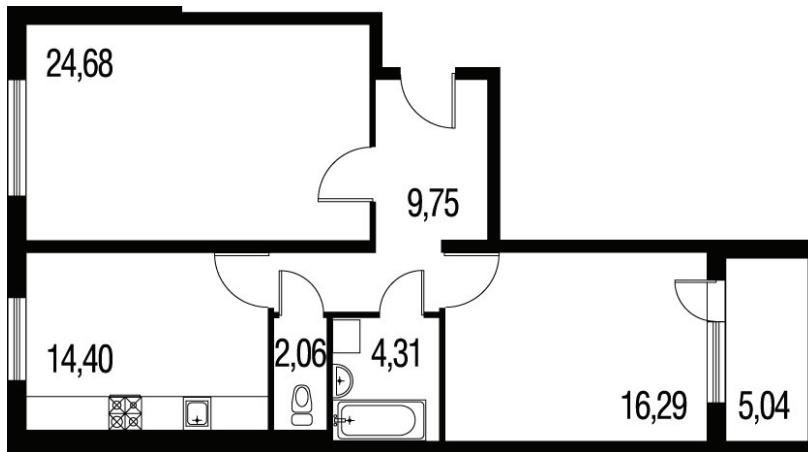

## Двухкомнатная квартира - 76,53 кв. м.

Дом расположен в Курортном районе Санкт-Петербурга в непосредственной близости от оз. Разлив и Юнтоловского заповедника.

Характеристики квартиры:

- Общая площадь: 76,53
- Жилая площадь: 40,79 (16,29+24,86)
- Площадь кухни: 14,40
- Санузел: раздельный
- Балкон: есть