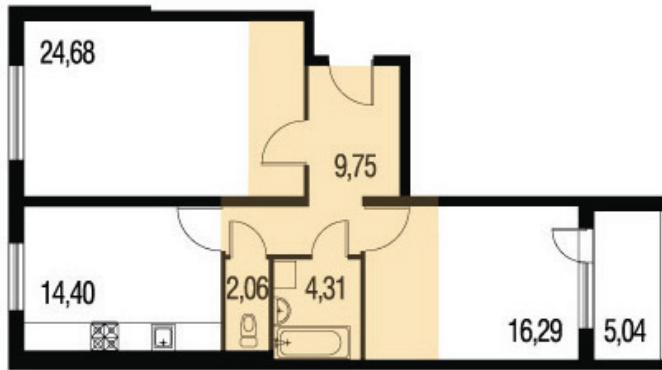

ПЕТЕРБУРГСКОЕ  
САДОВОЕ КОЛЬЦО

8 (812) 424-67-86

Расположение мансарды (28,53 м²)

Двухкомнатная квартира - 76,53 кв.м. + мансарда - 28,53 кв.м.

Дом расположен в Курортном районе Санкт-Петербурга в непосредственной близости от оз. Разлив и Юнтоловского заповедника.

Характеристики квартиры:

- Общая площадь: 105,06
- Жилая площадь: 40,79 (16,29+24,86)
- Площадь кухни: 14,40
- Площадь мансарды: 28,53 (коэф. 0,8).
- Санузел: отдельный
- Балкон: есть

Характеристики дома: