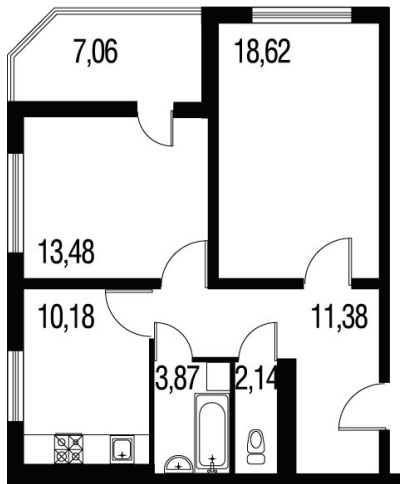

ПЕТЕРБУРГСКОЕ
САДОВОЕ КОЛЬЦО

8 (812) 424-67-86

Двухкомнатная квартира – 66,73 кв. м.

Дом расположен в Курортном районе Санкт-Петербурга в непосредственной близости от оз. Разлив и Юнтоловского заповедника.

Параметры квартиры:

- Общая площадь: 66,73
- Жилая площадь: 32,10 (13,48+18,62)
- Площадь кухни: 10,18
- Санузел: отдельный
- Балкон: есть

Особенности дома:

- Материал: монолит с несъемной опалубкой (VELOX);
- Безрамное остекление лоджий;
- Вентилируемые фасады;
- Подземный паркинг;
- Видеонаблюдение;
- Городской телефон;
- Высокоскоростной Интернет;
- Индивидуальный газовый котел в каждой квартире.