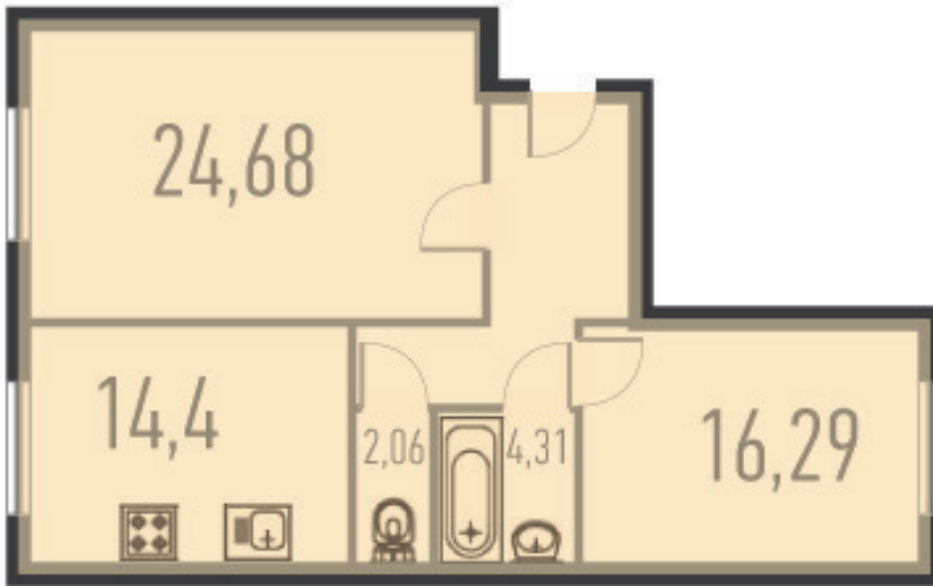

ПЕТЕРБУРГСКОЕ
САДОВОЕ КОЛЬЦО

8 (812) 424-67-86

Двухкомнатная квартира - 76,53 кв.м. + мансарда - 50,75 кв.м.

Дом расположен в Курортном районе Санкт-Петербурга в непосредственной близости от оз. Разлив и Юнтоловского заповедника.

Параметры квартиры:

- Общая площадь: 127,28
- Жилая площадь: 40,97 (24,68 + 16,29)
- Площадь кухни: 14,4
- Площадь мансарды: 50,75 (коэф. 0,8)
- Санузел: раздельный
- Балкон: нет

Особенности дома:

- Материал: монолит с несъемной опалубкой (VELOX);
- Безрамное остекление лоджий;
- Вентилируемые фасады;
- Подземный паркинг;
- Видеонаблюдение;
- Городской телефон;
- Высокоскоростной Интернет;
- Индивидуальный газовый котел в каждой квартире;