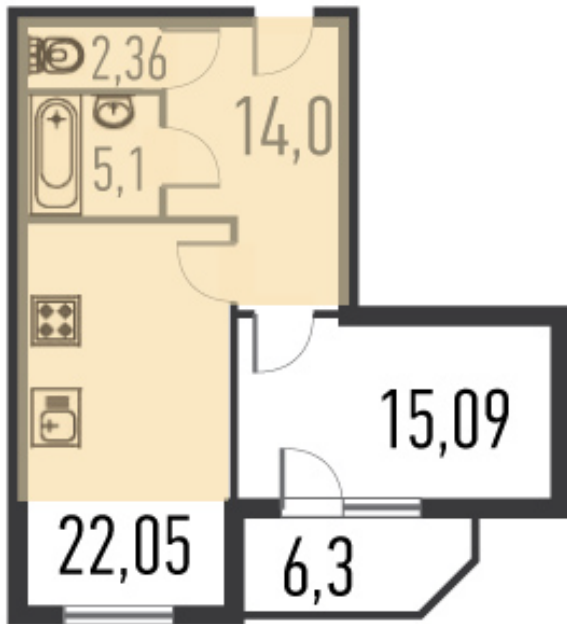

ПЕТЕРБУРГСКОЕ
САДОВОЕ КОЛЬЦО

8 (812) 424-67-86

Двухкомнатная квартира - 82,83 кв.м. + мансарда - 37,80 кв.м.

Дом расположен в Курортном районе Санкт-Петербурга в непосредственной близости от оз. Разлив и Юнтоловского заповедника.

Параметры квартиры:

- Общая площадь: 120,63
- Жилая площадь: 15,09
- Площадь кухни: 22,05
- Площадь мансарды: 37,80 (коэф. 0,8)
- Санузел: раздельный
- Балкон: 6,3

Особенности дома:

- Материал: монолит с несъемной опалубкой (VELOX);
- Безрамное остекление лоджий;
- Вентилируемые фасады;
- Подземный паркинг;
- Видеонаблюдение;
- Городской телефон;
- Высокоскоростной Интернет;
- Индивидуальный газовый котел в каждой квартире;