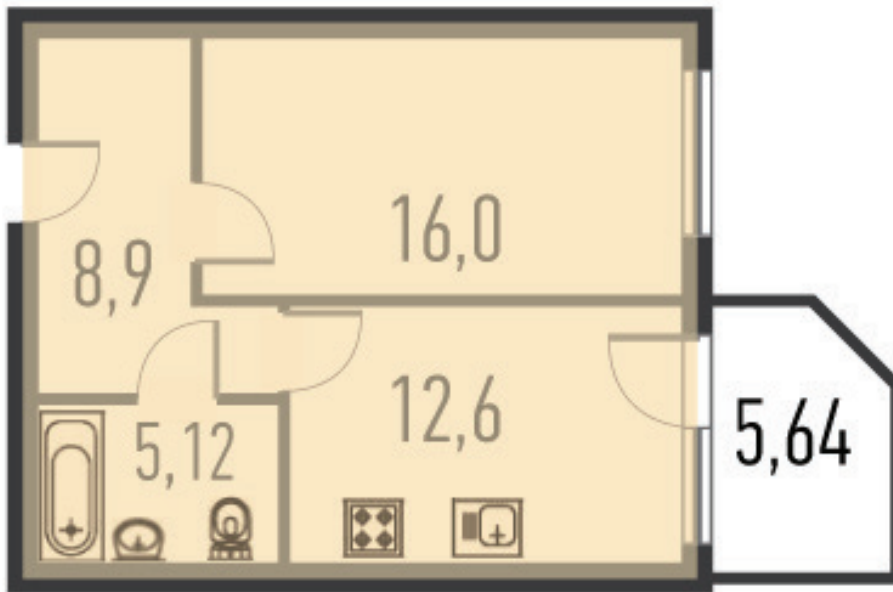

ПЕТЕРБУРГСКОЕ
САДОВОЕ КОЛЬЦО

8 (812) 424-67-86

Однокомнатная квартира - 48,26 кв.м. + мансарда - 35,0 кв.м.

Дом расположен в Курортном районе Санкт-Петербурга в непосредственной близости от оз. Разлив и Юнтоловского заповедника.

Параметры квартиры:

- Общая площадь: 83,26
- Жилая площадь: 16,0
- Площадь кухни: 12,6
- Площадь мансарды: 35,0 (коэф. 0,8)
- Санузел: совмещенный
- Балкон: 5,64

Особенности дома:

- Материал: монолит с несъемной опалубкой (VELOX);
- Безрамное остекление лоджий;
- Вентилируемые фасады;
- Подземный паркинг;
- Видеонаблюдение;
- Городской телефон;
- Высокоскоростной Интернет;
- Индивидуальный газовый котел в каждой квартире;