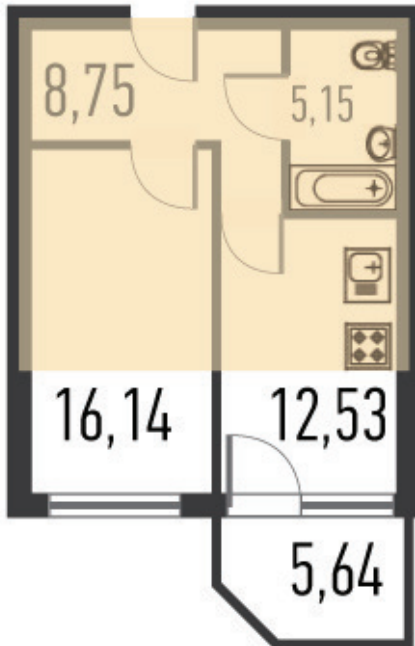

ПЕТЕРБУРГСКОЕ  
САДОВОЕ КОЛЬЦО

8 (812) 424-67-86

Однокомнатная квартира - 48,21 кв.м. + мансарда - 30,90 кв.м.

Дом расположен в Курортном районе Санкт-Петербурга в непосредственной близости от оз. Разлив и Юнтоловского заповедника.

#### Параметры квартиры:

- Общая площадь: 79,11
- Жилая площадь: 16,14
- Площадь кухни: 12,53
- Площадь мансарды: 30,9 (коэф. 0,8)
- Санузел: совмещенный
- Балкон: 5,64