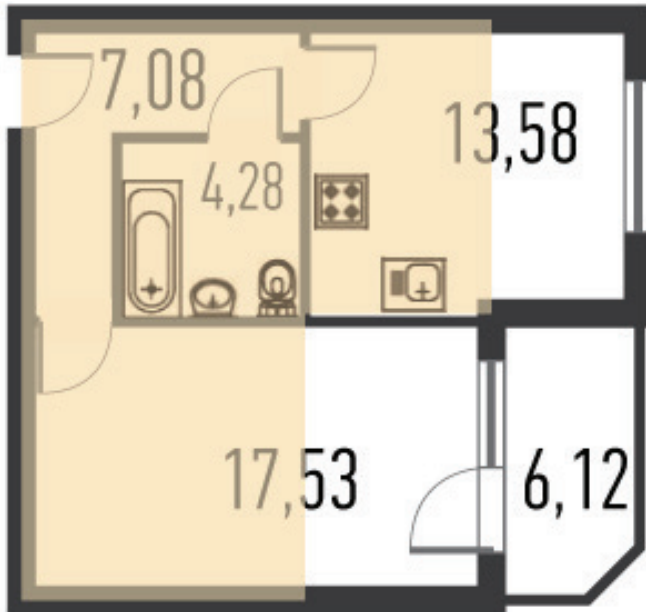

ПЕТЕРБУРГСКОЕ
САДОВОЕ КОЛЬЦО

8 (812) 424-67-86

Однокомнатная квартира - 48,59 кв.м. + мансарда - 29,12 кв.м.

Дом расположен в Курортном районе Санкт-Петербурга в непосредственной близости от оз. Разлив и Юнтоловского заповедника.

Параметры квартиры:

- Общая площадь: 77,71
- Жилая площадь: 17,53
- Площадь кухни: 13,58
- Площадь мансарды: 29,12 (коэф. 0,8)
- Санузел: совмещенный
- Балкон: 6,12

Особенности дома:

- Материал: монолит с несъемной опалубкой (VELOX);
- Безрамное остекление лоджий;
- Вентилируемые фасады;
- Подземный паркинг;
- Видеонаблюдение;
- Городской телефон;
- Высокоскоростной Интернет;
- Индивидуальный газовый котел в каждой квартире;