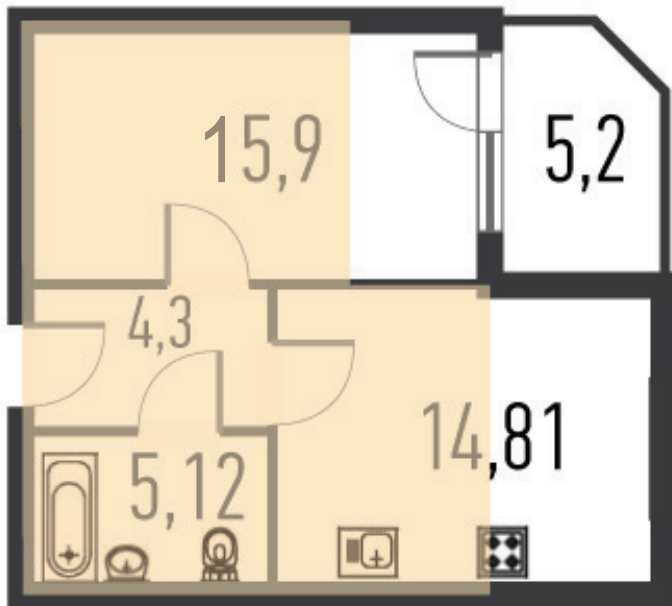

ПЕТЕРБУРГСКОЕ  
САДОВОЕ КОЛЬЦО

8 (812) 424-67-86

Однокомнатная квартира - 45,39 кв.м. + мансарда - 31,30 кв.м.

Дом расположен в Курортном районе Санкт-Петербурга в непосредственной близости от оз. Разлив и Юнтоловского заповедника.

#### Параметры квартиры:

- Общая площадь: 76,69
- Жилая площадь: 15,9
- Площадь кухни: 14,81
- Площадь мансарды: 31,30 (коэф. 0,8)
- Санузел: смежный
- Балкон: 5,2