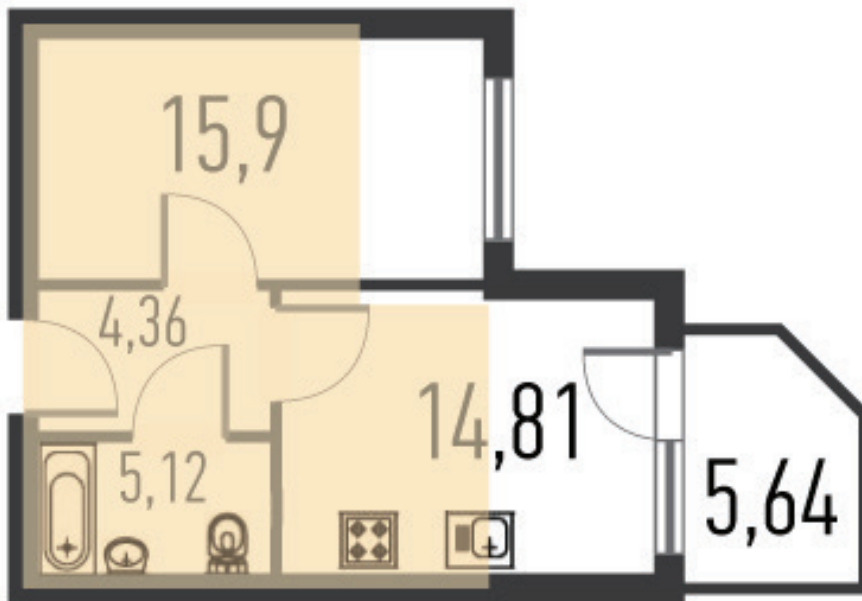

ПЕТЕРБУРГСКОЕ
САДОВОЕ КОЛЬЦО

8 (812) 424-67-86

Однокомнатная квартира - 45,83 кв.м. + мансарда - 29,20 кв.м.

Дом расположен в Курортном районе Санкт-Петербурга в непосредственной близости от оз. Разлив и Юнтоловского заповедника.

Параметры квартиры:

- Общая площадь: 75,03
- Жилая площадь: 15,9
- Площадь кухни: 14,81
- Площадь мансарды: 29,20 (коэф. 0,8)
- Санузел: совмещенный
- Балкон: 5,64

Особенности дома:

- Материал: монолит с несъемной опалубкой (VELOX);
- Безрамное остекление лоджий;
- Вентилируемые фасады;
- Подземный паркинг;
- Видеонаблюдение;
- Городской телефон;
- Высокоскоростной Интернет;
- Индивидуальный газовый котел в каждой квартире;