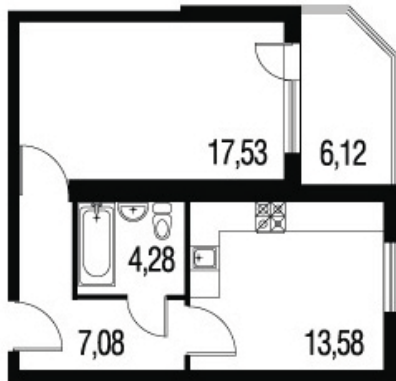

ПЕТЕРБУРГСКОЕ
САДОВОЕ КОЛЬЦО

8 (812) 424-67-86

Однокомнатная квартира – 48,59 кв. м.

Дом расположен в Курортном районе Санкт-Петербурга в непосредственной близости от оз. Разлив и Юнтоловского заповедника.

Характеристики квартиры:

- Общая площадь: 48,59
- Жилая площадь: 17,53
- Площадь кухни: 13,58
- Санузел: совмещенный
- Балкон: есть

Характеристики дома:

- Материал: монолит с несъемной опалубкой (VELOX);
- Безрамное остекление лоджий;
- Вентилируемые фасады;
- Подземный паркинг;
- Видеонаблюдение;
- Городской телефон;
- Высокоскоростной Интернет;
- Индивидуальный газовый котел в каждой квартире.