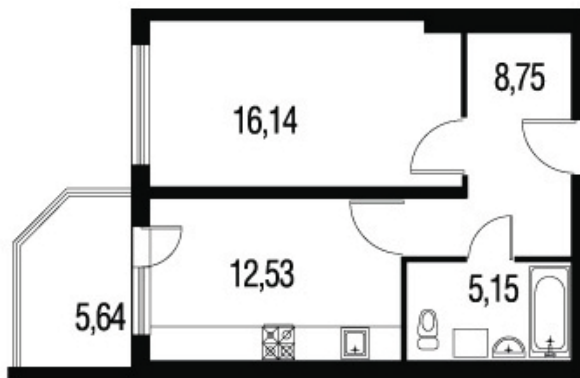

## Однокомнатная квартира – 48,21 кв. м.

Стоимость:

Дом расположен в Курортном районе Санкт-Петербурга в непосредственной близости от оз. Разлив и Юнтоловского заповедника.

Характеристики квартиры:

- Общая площадь: 48,21
- Жилая площадь: 16,14
- Площадь кухни: 12,53
- Санузел: совмещенный
- Балкон: есть